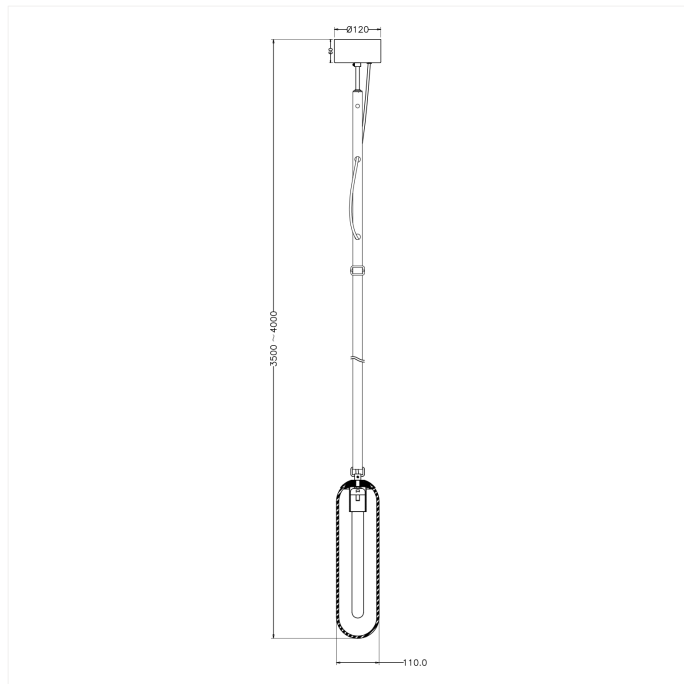

FDV SPEC SHEET

Tubus Pendant E27 max 25W Opal glass 3m cable

Art. no: 119097-15

Ledpro
by NORLUX

Tubus Pendant E27 max 25W Opal glass 3m cable

Art. no: 119097-15

LYS TEKNISK

Lyskilde : Lyskilde ikke inkludert

Sokkel : E27

MONTERING / TILKOBLING

Montering: Pendel

PRODUKT

IP-grad: IP20

Farge : Opal

Høyde [mm]: 400

Bredde [mm]: 110

Vekt [kg]: 1,44

ELEKTRISK DATA

Dimmetype: Avhengig av lyskilde

Maks effekt Lyskilde [W]: 25

Spenning [V]: 230V 50Hz

Isolasjonsklasse: 2

Sokkel : E27