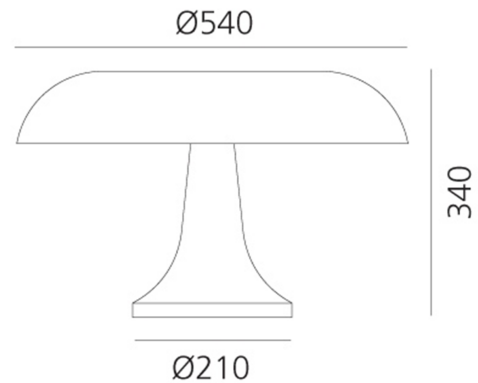

PRODUCT SHEET

Nesso Orange

Art. no: 0056050A

Ledpro
by NORLUX

Nesso Orange

SPECIFICATIONS

Lyskilde :	Lyskilde ikke inkludert
Maks effekt Lyskilde [W]:	4x20
Sokkel :	E14
Dimmetype:	Avhengig av lyskilde
Spenning [V]:	230V 50Hz
Tilkobling:	Terminal
Montering:	Bord
Farge :	Oransje
Høyde [mm]:	340mm
Bredde [mm]:	540mm

Artemide Nesso bordlampe er designet av Giancarlo Mattioli og Gruppo Architetti Urbanisti Città Nuova, i den glamorøse 60-tallstiden. Nesso er produsert med sprøytstøping i ABS termoplast og fikk mye oppmerksomhet da den først ble introdusert i 1967, og dermed brakte industrielle materialer og metoder til hjemme- og kontormiljøer. Med dens ikoniske kurver slynger Artemide Nesso seg til et ekte samleobjekt og regnes i dag som et verdifullt kunstverk. Artemide er et av verdens ledende merkevarer innen belysning til hjem og offentlige miljøer. Den italienske familiebedriften har produsert ikoniske armaturer i mer enn fem tiår.