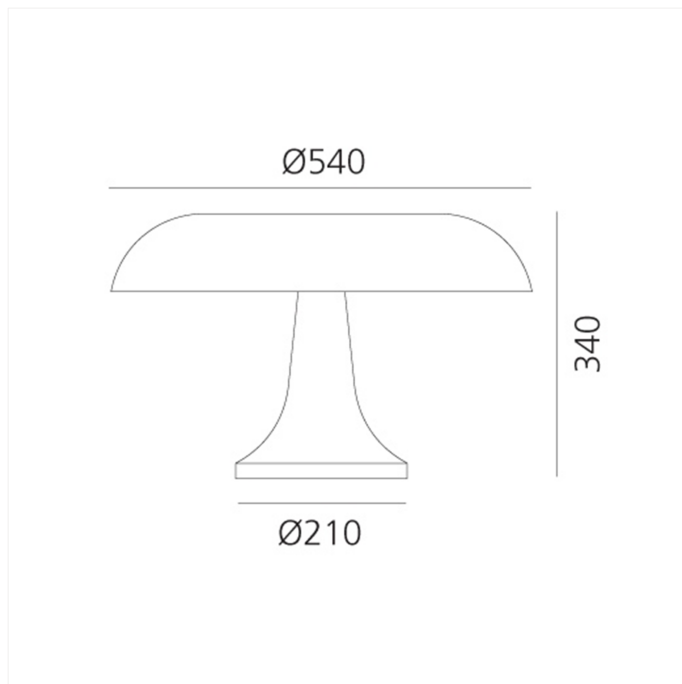

FDV SPEC SHEET

Nesso Orange

Art. no: 0056050A

Ledpro
by NORLUX

Nesso Orange

Art. no: 0056050A

LYS TEKNISK

Lyskilde : Lyskilde ikke inkludert

Sokkel : E14

MONTERING / TILKOBLING

Tilkobling: Terminal

Montering: Bord

PRODUKT

IP-grad: IP20

Farge : Oransje

Høyde [mm]: 340

Bredde [mm]: 540

Hoved Materiale: Polykarbonat

ELEKTRISK DATA

Dimmetype: Avhengig av lyskilde

Maks effekt Lyskilde [W]: 4x20

Spennning [V]: 230V 50Hz

Isolasjonsklasse: 2

Sokkel : E14