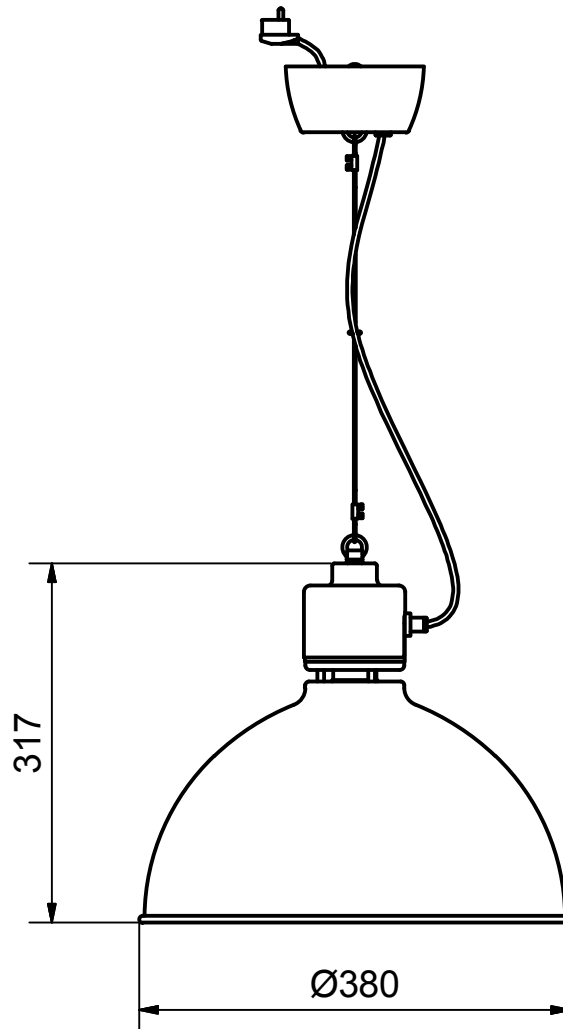

Benämning		E27 jordad		Modellbeteckning		MAGNUM	
 <b>BELID</b> <i>Since 1969</i> <b>SE-432 95 VARBERG, Sweden</b> Phone +46 340 62 30 00   Fax +46 340 62 30 27		Material		Konstruerad av	Ritad av	JC	
		Dimension		Skala	Datum	2015-03-16	
		Area mm2	Vikt kg	Ritnings.nr.			
		0,18 kg		<b>T-1005 måttskiss</b>			